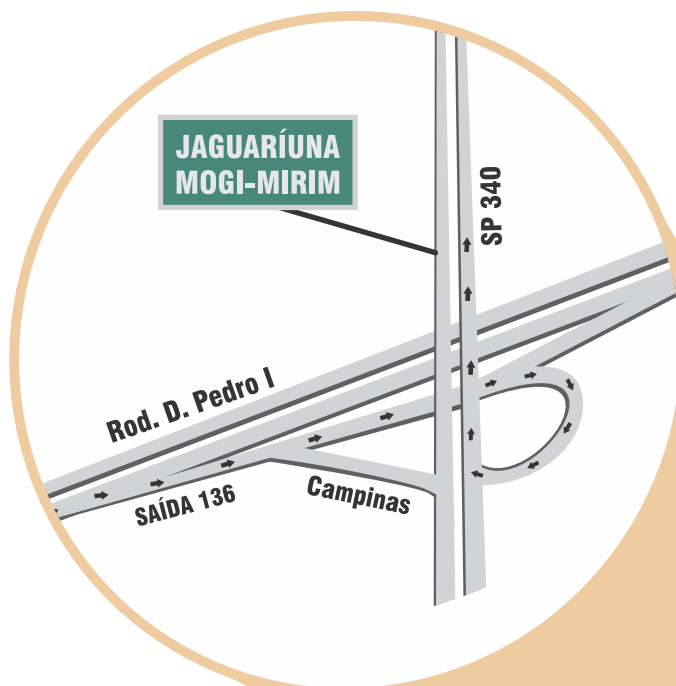

De São Paulo para

# MONREALE HOTEL RESORT

☎ 35 2101 7777

📍 Av. Leonor F. Delgado, 3.033  
Próximo ao trevo do km 7,5 da Rodovia Geraldo Martins Costa  
CEP 37710-300 Poços de Caldas MG

Pela Bandeirantes, atenção nas placas "Anhanguera" e "Bandeirantes", siga sentido Americana/Limeira, quando você deixará a Bandeirantes e trafejará pela Anhanguera até a Rod. Dom Pedro I, e siga sentido Jaguaríuna/Mogi-Mirim.