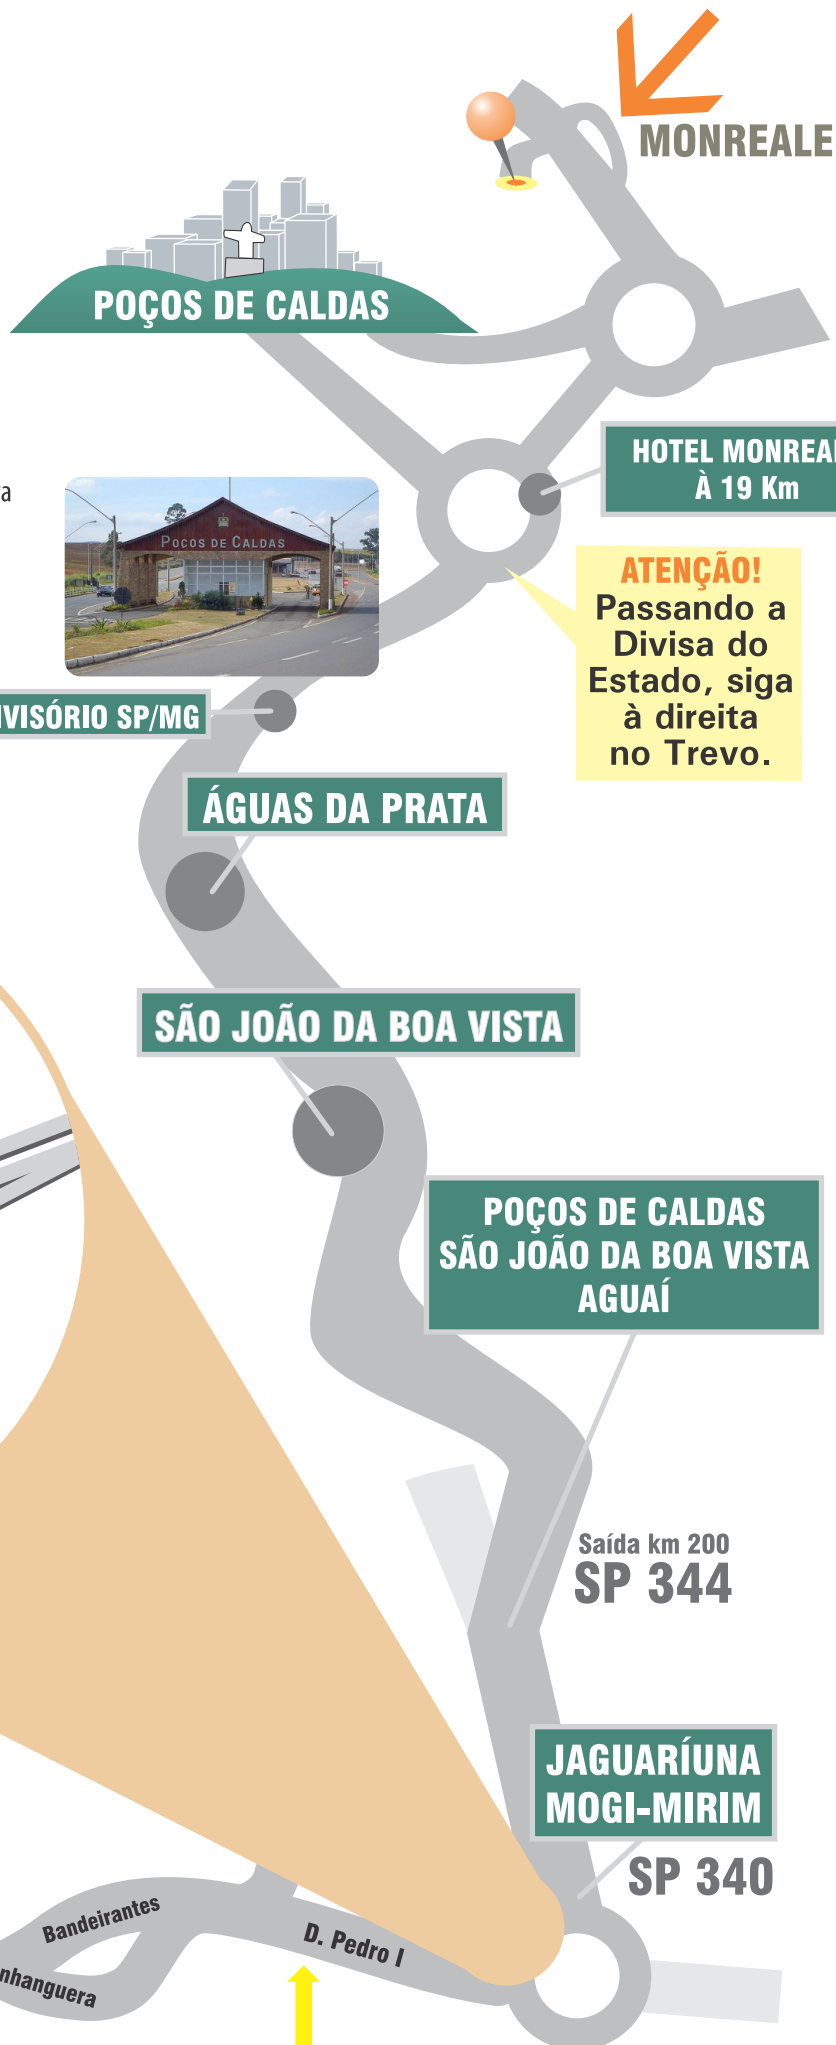

De São Paulo para

# MONREALE HOTEL RESORT

☎ 35 2101 7777

📍 Av. Leonor F. Delgado, 3.033  
Próximo ao trevo do km 7,5 da Rodovia Geraldo Martins Costa  
CEP 37710-300 Poços de Caldas MG

Pela Bandeirantes, atenção nas placas "Anhanguera" e "Bandeirantes", siga sentido Americana/Limeira, quando você deixará a Bandeirantes e trafejará pela Anhanguera até a Rod. Dom Pedro I, e siga sentido Jaguaríuna/Mogi-Mirim.